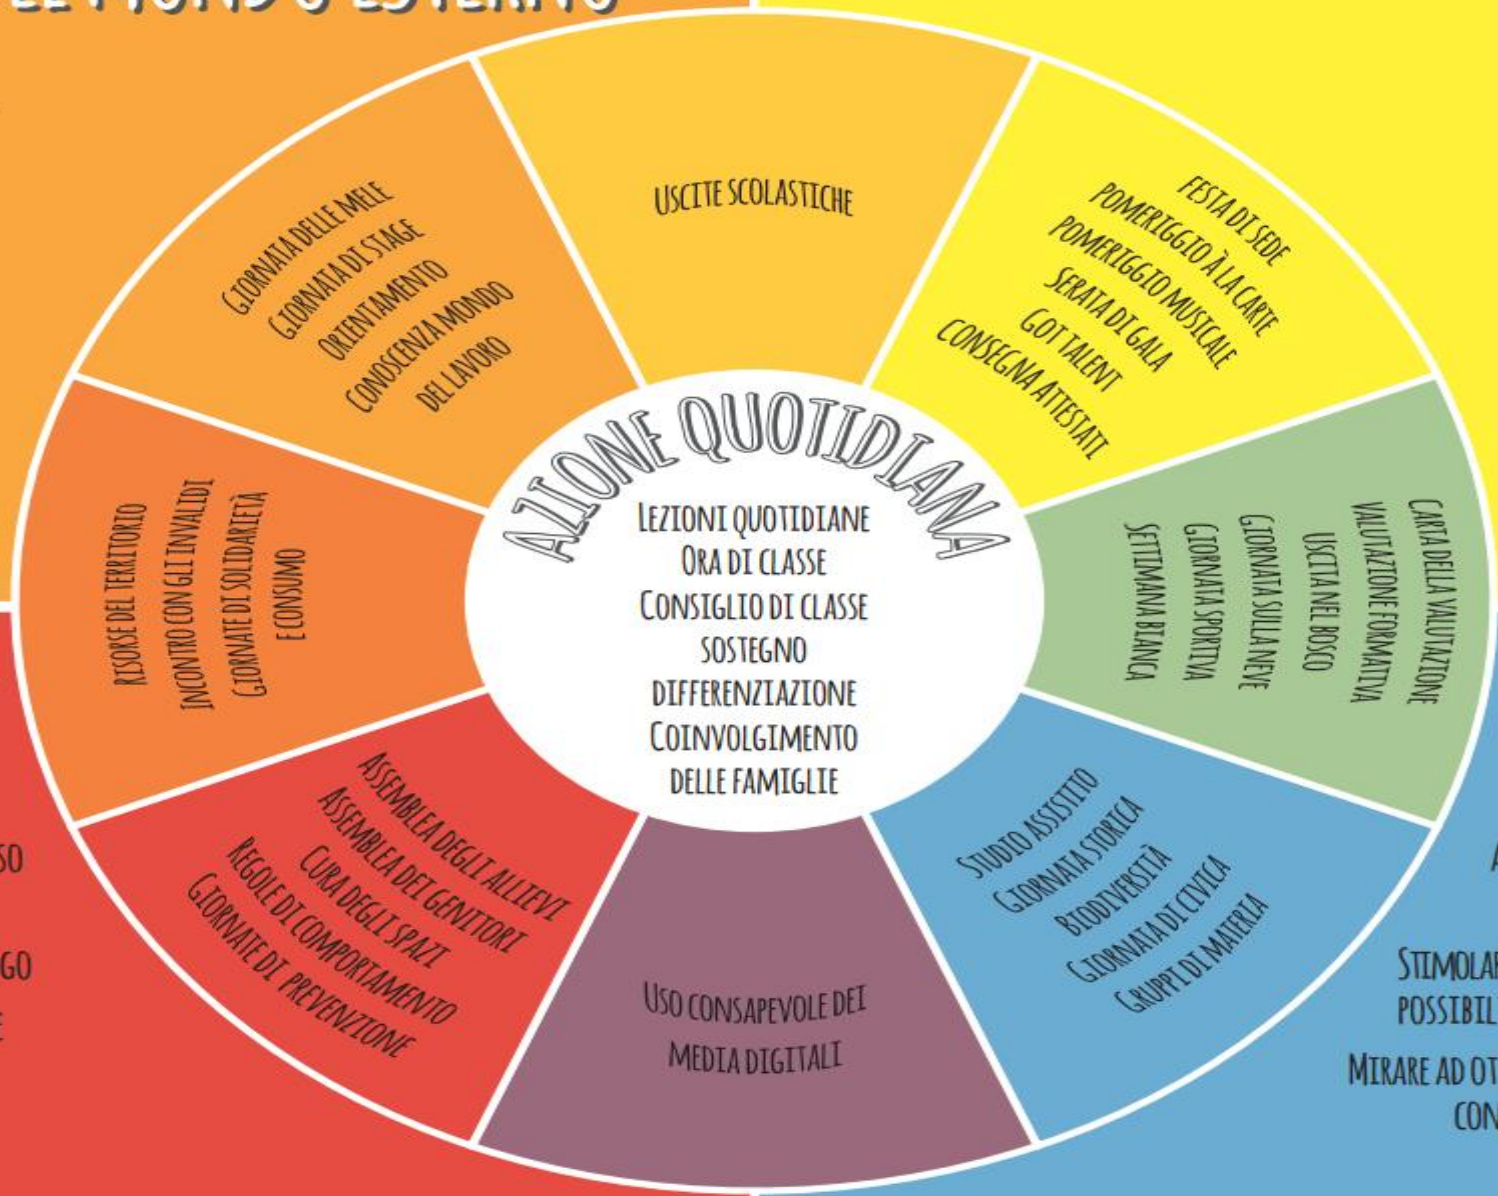

EDUCAZIONE

BENESSERE

SENTIRSI A PROPRIO A GIO NELL'AMBIENTE SCOLASTICO

RIFLETTERE E SAPERSI CONCERTARE NEI MOMENTI DI DIFFICOLTÀ

ACQUISIRE CONSAPEVOLEZZA DEL PROPRIO PERCORSO SCOLASTICO

PRENDERE COSCIENZA DELLE PROPRIE CAPACITÀ

AIUTARE E SOSTENERE NELLO STUDIO

COLTIVARE IL PIACERE DI APPRENDERE

FAR ACQUISIRE UN METODO DI STUDIO

ACCOMPAGNARE DURANTE IL QUADRIENNIO VERSO L'OTTENIMENTO DELLA LICENZA

STIMOLARE IL RAGGIUNGIMENTO DEI MIGLIORI RISULTATI POSSIBILI CONSIDERANDO LE DIVERSE POTENZIALITÀ

MIRARE AD OTTENERE RISULTATI POSITIVI IN MOMENTI DI CONFRONTO E VALUTAZIONE INTERNI ED ESTERNI

ISTRUZIONE

LINEA DEL TEMPO PRIMA

Sito SM Tesserete

Scuola media TESSERETE

Scuola media Tesserete

Calendario Attività didattiche